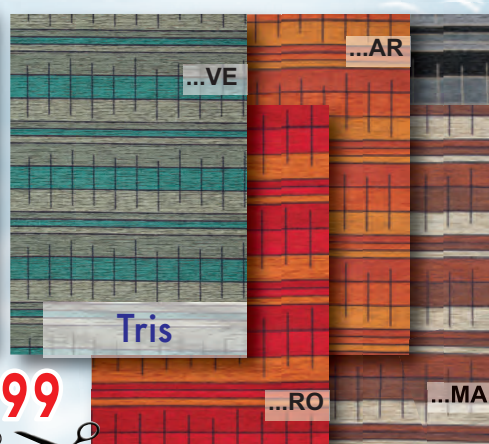

Circus

...VE

...AR

...NE

Tris

...RO

...MA