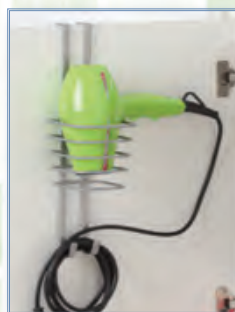

Con 6 piani cromati, adattabile in qualsiasi ambiente.

Cm 32 x 28 x 170h

ART. AB/777014

€ 4,99

SUPPORTO ASCIUGA CAPELLI CROMATO

In acciaio cromato, si aggancia ai portasciugamani.

ART. AB/160029-B

€ 7,59