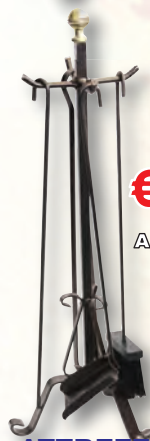

€16,99
AFB650

ATTREZZI CAMINO 650

In ferro battuto colore nero/rame, completo di 4 accessori.
ART. AFB650 (cm 25x70h ca.)

FERRO BATTUTO
MADE IN ITALY