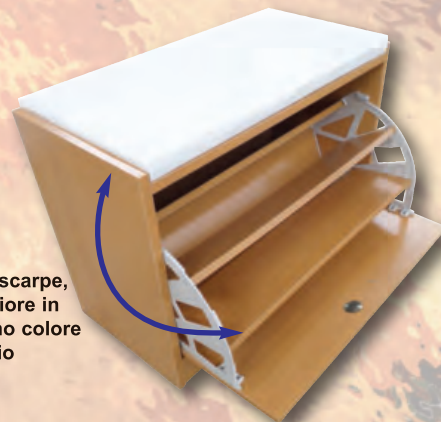

€ 36,90

MK-MINIBLOCK-CI

€ 39,90

MK-DUO-DECO

New

CUBO SCARPIERA "MINIBLOCK"

Praticissimo cubo con anta portascarpe, struttura in MDF, cuscino superiore in ecopelle. Disponibile con cuscino colore bianco e struttura ciliegio
ART. MK-MINIBLOCK-CI
Dim. cm 60x30x45h