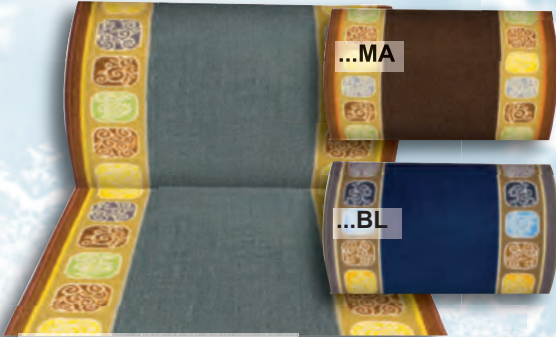

...MA

...BL

PAS-OLI-ETRO-...

€ 5,99

AL METRO

PASSATOIE
A METRAGGIO OLIMPO

ART. PAS-OLI-... Altezza cm. 67.